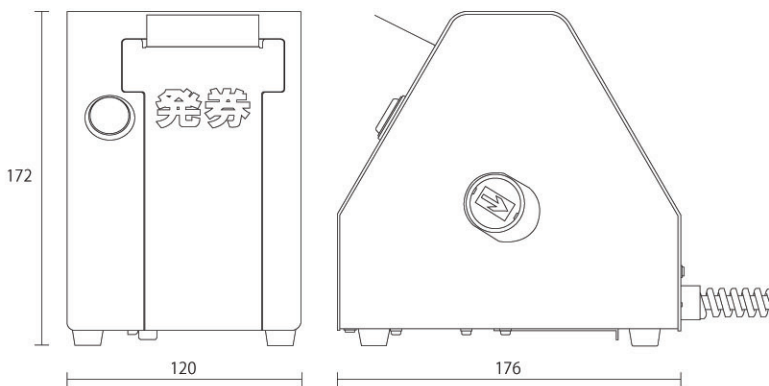

仕様

印字部仕様		
印字方式	感熱サーマル	
ドット密度 (ドット/mm)	8	
ドット総数 (ドット)	432	
印字速度	max 200mm/秒	
最大印字有効幅 (mm)	54	
印字長 (mm)	29 ~ 149	
紙幅 (mm)	58	
指定記録紙	JR-221	
カッター寿命^{*1}	50万カット	
ヘッド寿命	耐パルス性^{*2}	10000万パルス
	耐摩耗性^{*2}	100Km
印字内容	受付番号・受付時間・バーコード・任意文字・線・イメージ・QRコード[*] (固定)	
印字文字^{*5}	ANK 160 文字: 8x16 ドット 16x16 ドット 16x24 ドット 24x24 ドット 32x32 ドット 56x56 ドット 漢字: 16x16 ドット 24x24 ドット	
文字拡大機能	縦・横 各 4 倍	
バーコード種類	2of7(NW7), 3of9(CODE39), CODE128, JAN, ITF, QR	
カッター	フルカット/1点残し	

その他機能	
複数枚印字	1 ~ 5 枚
印字方向 (発券排出方向)	リスタ (上から) / テキスタ (下から)
通信部	
外部インターフェース	LAN(TCP/IP)
全般	
外形寸法	120mm(幅) × 172mm(高さ) × 176mm(奥行)
電源、消費電力	AC100 ~ 120V 50/60HZ
	待機時 6 W 印字時 50 W^{*3}
使用環境^{*4}	温度 0°C ~ 40°C
	湿度 35% ~ 85%RH (結露なきこと)
重量	約 2.5Kg
付属品	ロール紙 (JR-221) 1 巻 電池 CR2032 1 コ

- *1 標準用紙使用の場合
- *2 ゴミ・異物による損傷がない場合 (及び駆動条件による)
- *3 黒字率 25%
- *4 印字品質は除く
- *5 専用PCソフトと書体は異なります。略字、非対応等、PC上表示と一部異なる場合があります。

外観図・寸法 (mm)

構成図

2台以上連動 (最大10台)