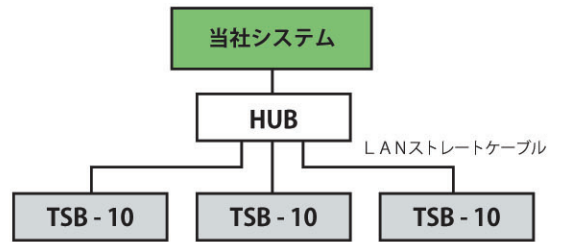

選べるカラーロール紙

※実際の色と若干異なることがあります。
※受注対応の為、納期は4～5週間いただきます。

仕様

印字部仕様		
印字方式	感熱サーマル	
ドット密度 (ドット/mm)	8	
ドット総数 (ドット)	432	
印字速度	max 200mm/秒	
最大印字有効幅 (mm)	54	
印字長 (mm)	29 ~ 149	
紙幅 (mm)	58	
指定記録紙	JR-221	
カッター寿命 ^{*1}	50万カット	
ヘッド寿命	耐パルス性 ^{*2}	10000万パルス
	耐摩耗性 ^{*2}	100Km
印字内容	受付番号・受付時間・バーコード・任意文字・線・イメージ・QRコード [*] (固定)	
印字文字 ^{*5}	ANK 160 文字: 8x16 ドット 16x16 ドット 16x24 ドット 24x24 ドット 32x32 ドット 56x56 ドット 漢字: 16x16 ドット 24x24 ドット	
文字拡大機能	縦・横 各 4 倍	
バーコード種類	2of7(NW7), 3of9(CODE39), CODE128, JAN, ITF, QR	
カッター	フルカット/1点残し	

その他機能	
複数枚印字	1 ~ 5 枚
印字方向 (発券排出方向)	リスタ (上から) / テキスタ (下から)
通信部	
外部インターフェース	LAN(TCP/IP)
全般	
外形寸法	120mm(幅) × 172mm(高さ) × 176mm(奥行)
電源、消費電力	AC100 ~ 120V 50/60HZ
	待機時 6 W 印字時 50 W ^{*3}
使用環境 ^{*4}	温度 0°C ~ 40°C
	湿度 35% ~ 85%RH (結露なきこと)
重量	約 2.5Kg
付属品	ロール紙 (JR-221) 1 巻 電池 CR2032 1 コ

- *1 標準用紙使用の場合
- *2 ゴミ・異物による損傷がない場合 (及び駆動条件による)
- *3 黒字率 25%
- *4 印字品質は除く
- *5 専用PCソフトと書体は異なります。略字、非対応等、PC上表示と一部異なる場合があります。

外観図・寸法 (mm)

構成図

2台以上連動 (最大10台)

※改良のため、仕様・構成などを予告なく変更させていただく場合がございます。 ※本カタログは印刷のため、実際の色と異なることがあります。