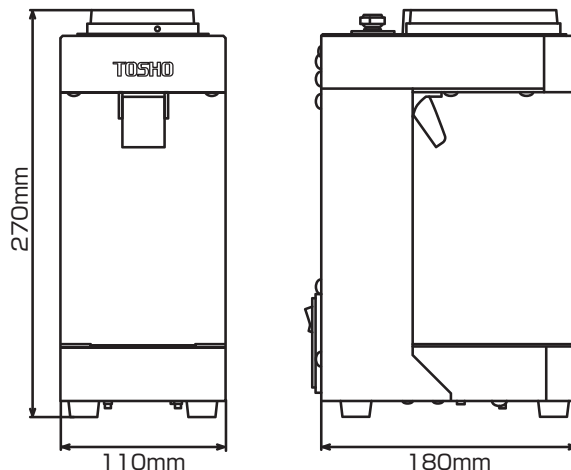

寸法

※改良のため、仕様・構成などを予告なく変更させていただく場合がございます。 ※本カタログは印刷のため、実際の色と異なることがあります。

TOSHO

Your best pharmacy solution ●本社 東京都大田区東糀谷3-8-8 〒144-0033 TEL (03) 3745-1331 (代)

札幌支店	北海道札幌市清田区真栄一条2-34-10	〒004-0831	TEL (011) 885-2781
旭川営業所	北海道旭川市東4条2-3-6	〒070-0024	TEL (0166) 29-5265
帯広営業所	北海道帯広市西二条北2-17-1	〒080-0032	TEL (0155) 26-6750
函館営業所	北海道函館市栲樹町418-443 アピタシオン101号室	〒041-0801	TEL (0138) 34-2235
盛岡支店	岩手県盛岡市愛宕町3-17	〒020-0013	TEL (019) 652-2063
青森営業所	青森県青森市幸畑3-12-3	〒030-0943	TEL (017) 764-3177
秋田営業所	秋田県秋田市山王沼田町3-1	〒010-0954	TEL (018) 867-8090
仙台支店	宮城県仙台市宮城野区幸町3-4-15	〒983-0836	TEL (022) 257-0160
郡山営業所	福島県郡山市富田町字上ノ内5-2	〒963-8041	TEL (024) 962-7712
新潟支店	新潟県新潟市西区善久1044-23	〒950-1102	TEL (025) 379-1211
宇都宮営業所	栃木県宇都宮市城南3-11-6	〒321-0117	TEL (028) 688-5771
山形営業所	山形県山形市蔵王成沢894-1	〒990-2334	TEL (023) 689-9580
北陸支店	石川県金沢市広岡2-13-37 ST金沢ビル4F	〒920-0031	TEL (076) 263-0231
富山営業所	富山県富山市黒瀬北町1-10-7 MNビルA-5	〒939-8216	TEL (076) 420-9711
福井営業所	福井県福井市南四ツ屋1-10-13 青山ビル	〒918-8204	TEL (0776) 54-8618
松本支店	長野県松本市清満東1-16-20	〒399-0034	TEL (0263) 27-3766
高崎営業所	群馬県高崎市緑町1-10-3	〒370-0073	TEL (027) 361-7932
東京支店	東京都大田区東糀谷3-13-7 3F	〒144-0033	TEL (03) 3745-1381
東京第一営業所	東京都板橋区栄町21-10 エクスレブ大山ハシモト1F	〒173-0015	TEL (03) 6905-2761
神奈川支店	東京都大田区東糀谷3-13-7 3F	〒144-0033	TEL (03) 3745-1383
多摩支店	東京都府中市住吉町4-21-1	〒183-0034	TEL (042) 364-3981
厚木営業所	神奈川県厚木市岡田1-7-1 ヴェルビールSUZUKI103号	〒243-0021	TEL (046) 230-4776
山梨営業所	山梨県甲斐市西八幡3707-3	〒400-0117	TEL (055) 260-7371
川口支店	埼玉県川口市南鳩ヶ谷1-14-22	〒334-0013	TEL (048) 287-6630
千葉支店	千葉県千葉市花見川区橋通町1551-1 与志ビル1F	〒262-0013	TEL (043) 250-2301
名古屋支店	愛知県名古屋市中区金山区2-218	〒463-0072	TEL (052) 797-3666